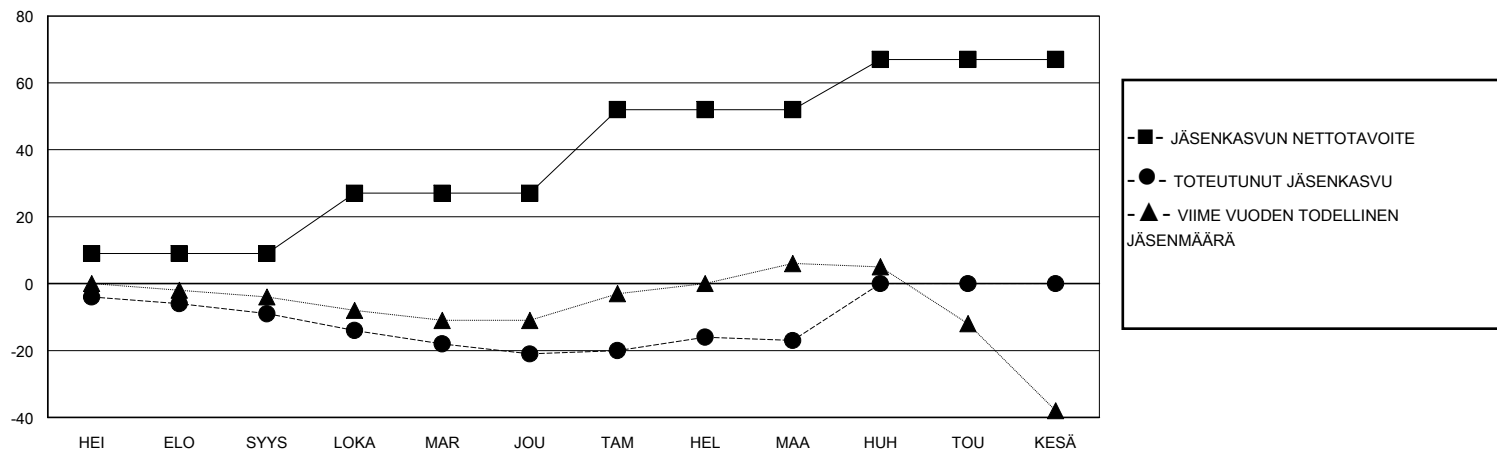

# MONTHLY MEMBERSHIP PROGRESS REPORT

District 107 F

Results as of: 3/31/2024

GMT:

SIJAINTI FINLAND

GMT VAALIPIIRI

Klubit				jäsentä			
TULOKSET 2023-2024				TULOKSET 2023-2024			
NELJÄNNES	UUDEN KLUBIN TAVOITE	UUDET KLUBIT	LOPETETUT KLUBIT	NELJÄNNES	JÄSENKASVUN NETTOTAHOITE	TOTEUTUNUT JÄSENKASVU	POISTETUT JÄSENET (mukaan lukien siirrot)
HEI/ELO/SYYS	0	0	1	HEI/ELO/SYYS	9	8	16
LOKA/MAR/JOU	0	0	0	LOKA/MAR/JOU	18	11	23
TAM/HEL/MAA	0	0	0	TAM/HEL/MAA	25	18	13
HUH/TOU/KESÄ	1	0	0	HUH/TOU/KESÄ	15	0	0

TAVOITTEET JA UUDET KLUBIT, KUMULATIIVINEN

TAVOITTEET JA JÄSENET, KUMULATIIVINEN

LAKKAUTETUT KLUBIT: 1

19 CLUBS OF 57 LISÄNNYT YHDEN TAI USEAMMAN UUTTA JÄSENTÄ

SUKUPUOLIJAKAUMA

MIES 1,111 (83.66%)  
NAINEN 217 (16.34%)