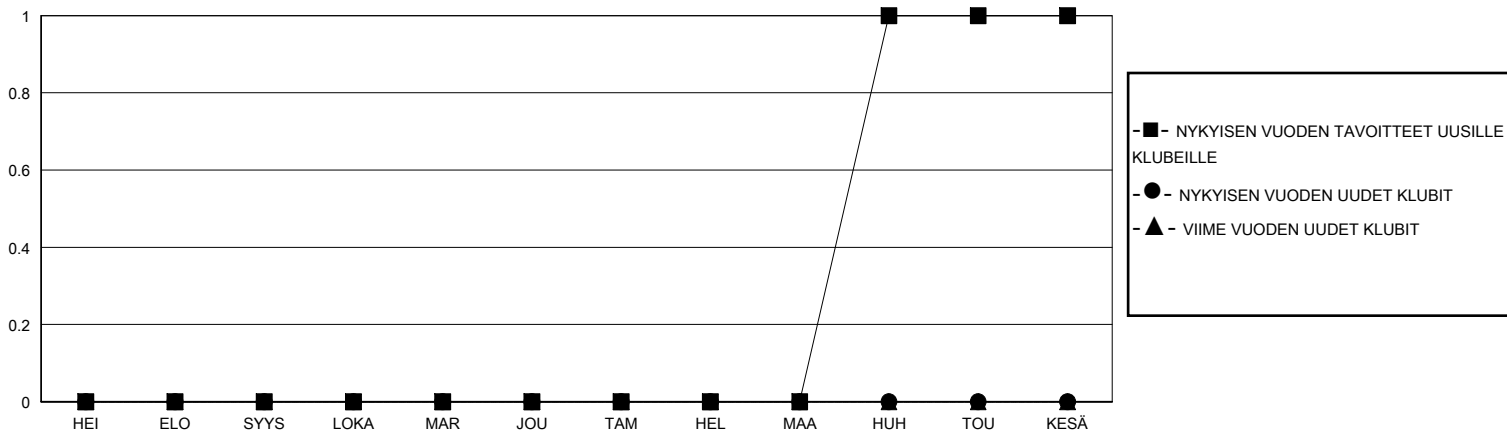

# MONTHLY MEMBERSHIP PROGRESS REPORT

District 107 F

Results as of: 3/31/2024

GMT:

SIJAINTI FINLAND

GMT VAALIPIIRI

Klubit				jäsentä			
TULOKSET 2023-2024				TULOKSET 2023-2024			
NELJÄNNES	UUDEN KLUBIN TAVOITE	UUDET KLUBIT	LOPETETUT KLUBIT	NELJÄNNES	JÄSENKASVUN NETTOTAHOITE	TOTEUTUNUT JÄSENKASVU	POISTETUT JÄSENET (mukaan lukien siirrot)
HEI/ELO/SYYS	0	0	1	HEI/ELO/SYYS	9	8	16
LOKA/MAR/JOU	0	0	0	LOKA/MAR/JOU	18	11	23
TAM/HEL/MAA	0	0	0	TAM/HEL/MAA	25	18	13
HUH/TOU/KESÄ	1	0	0	HUH/TOU/KESÄ	15	0	0

TAVOITTEET JA UUDET KLUBIT, KUMULATIIVINEN

TAVOITTEET JA JÄSENET, KUMULATIIVINEN

LAKKAUTETUT KLUBIT: 1

19 CLUBS OF 57 LISÄNNYT YHDEN TAI USEAMMAN UUTTA JÄSENTÄ

SUKUPUOLIJAKAUMA

MIES 1,111 (83.66%)  
NAINEN 217 (16.34%)